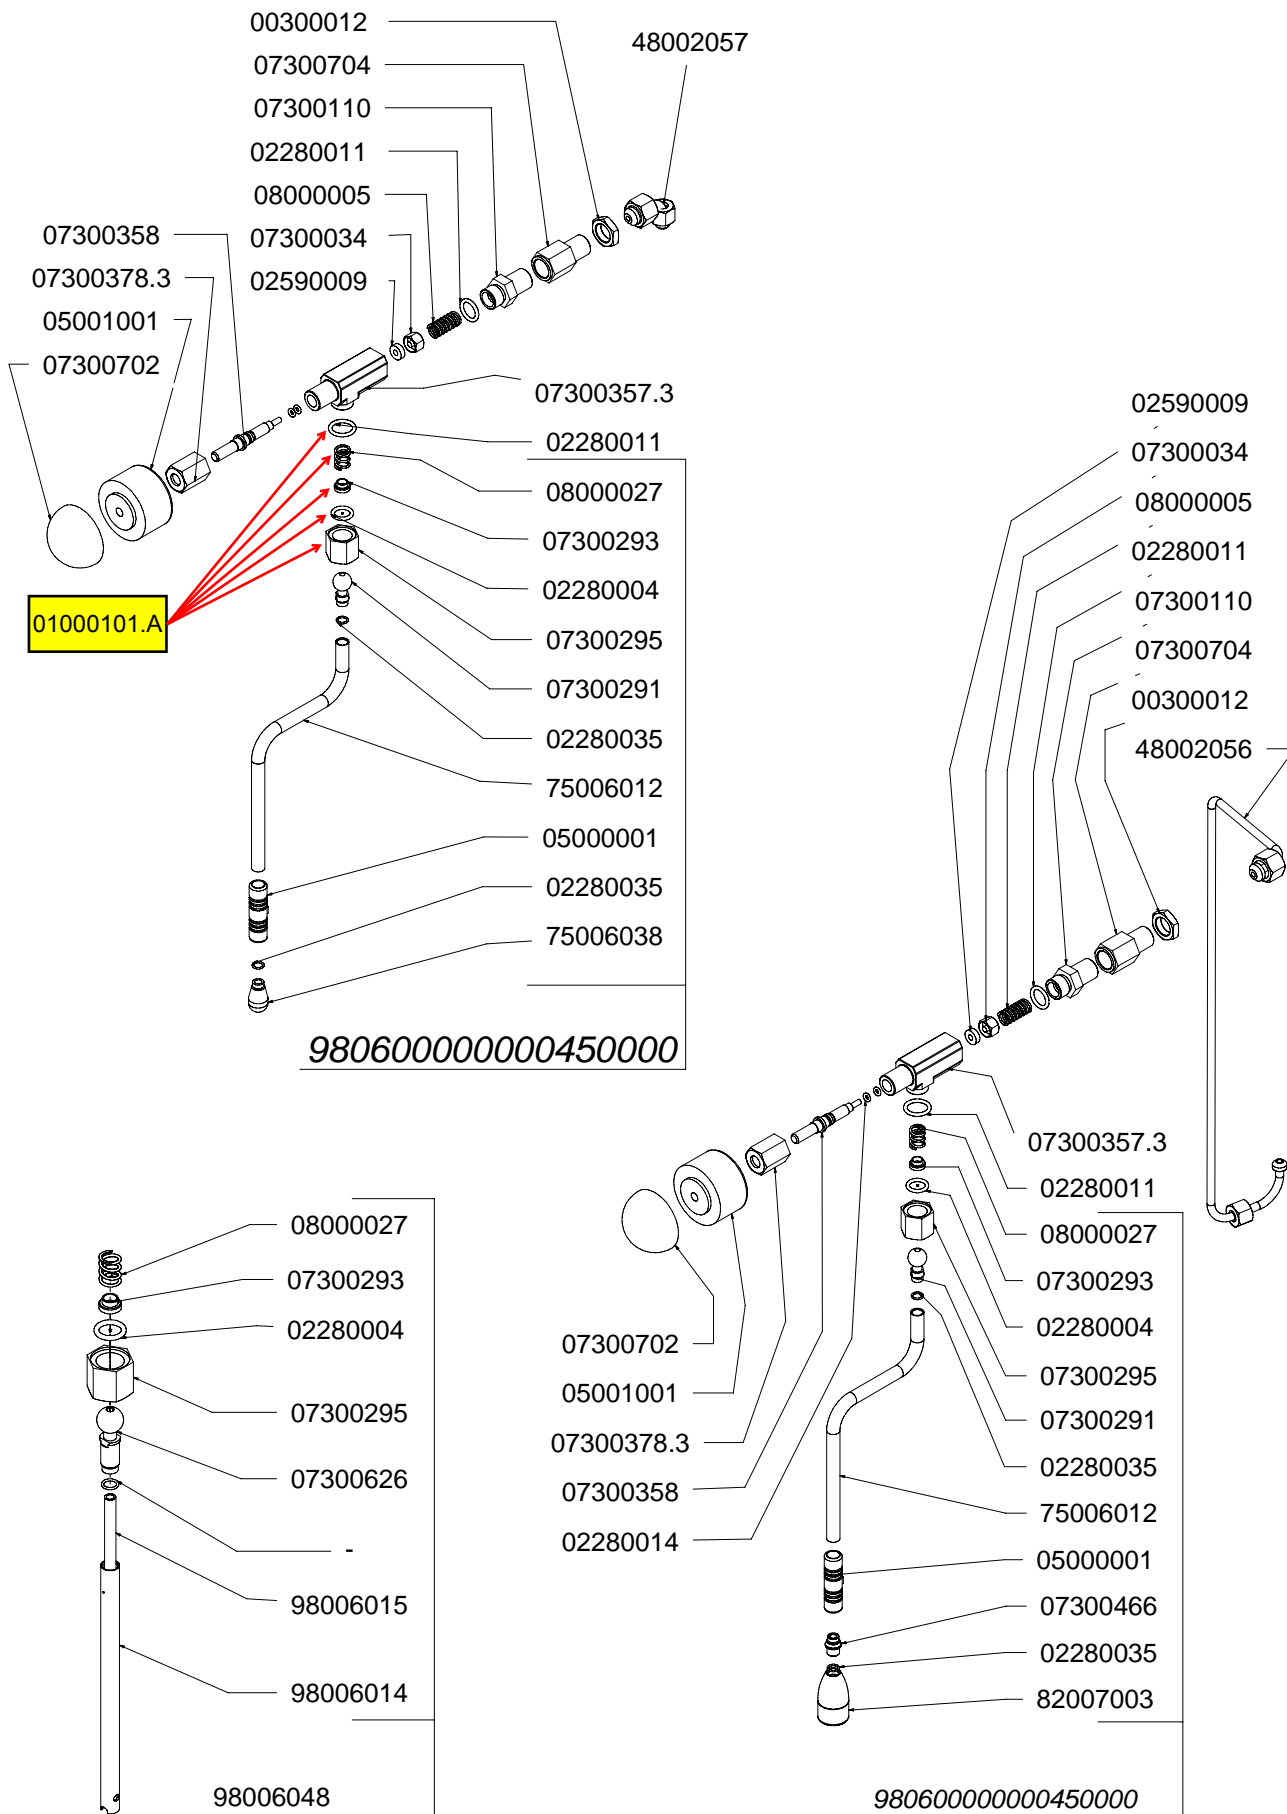

PRODOTTI / RICAMBI
PRODUCTS / SPARE PARTS
PRODUITS / PIÈCES DÉTACHÉES
PRODUKTE / ERSATZTEILE
PRODUCTOS / REPUESTOS

Victoria Arduino

01-12-2005

VENUS CENTURY

GRUPPO CARENA CABINET

GTELAIO FRAME

CALDAIA BOILER

GRUPPO IDRAULICO COMPLETE POURING UNIT

RUBINETTO VAPORE / ACQUA CALDA STEAM VALVE / HOT WATER

PARTI IDRAULICHE HYDRAULIC PARTS

GRUPPO EROGAZIONE / PORTA FILTRO DISPENSING GROUP / FILTERHOLDER

COMPONENTI ELETTRICI ELECTRIC PARTS