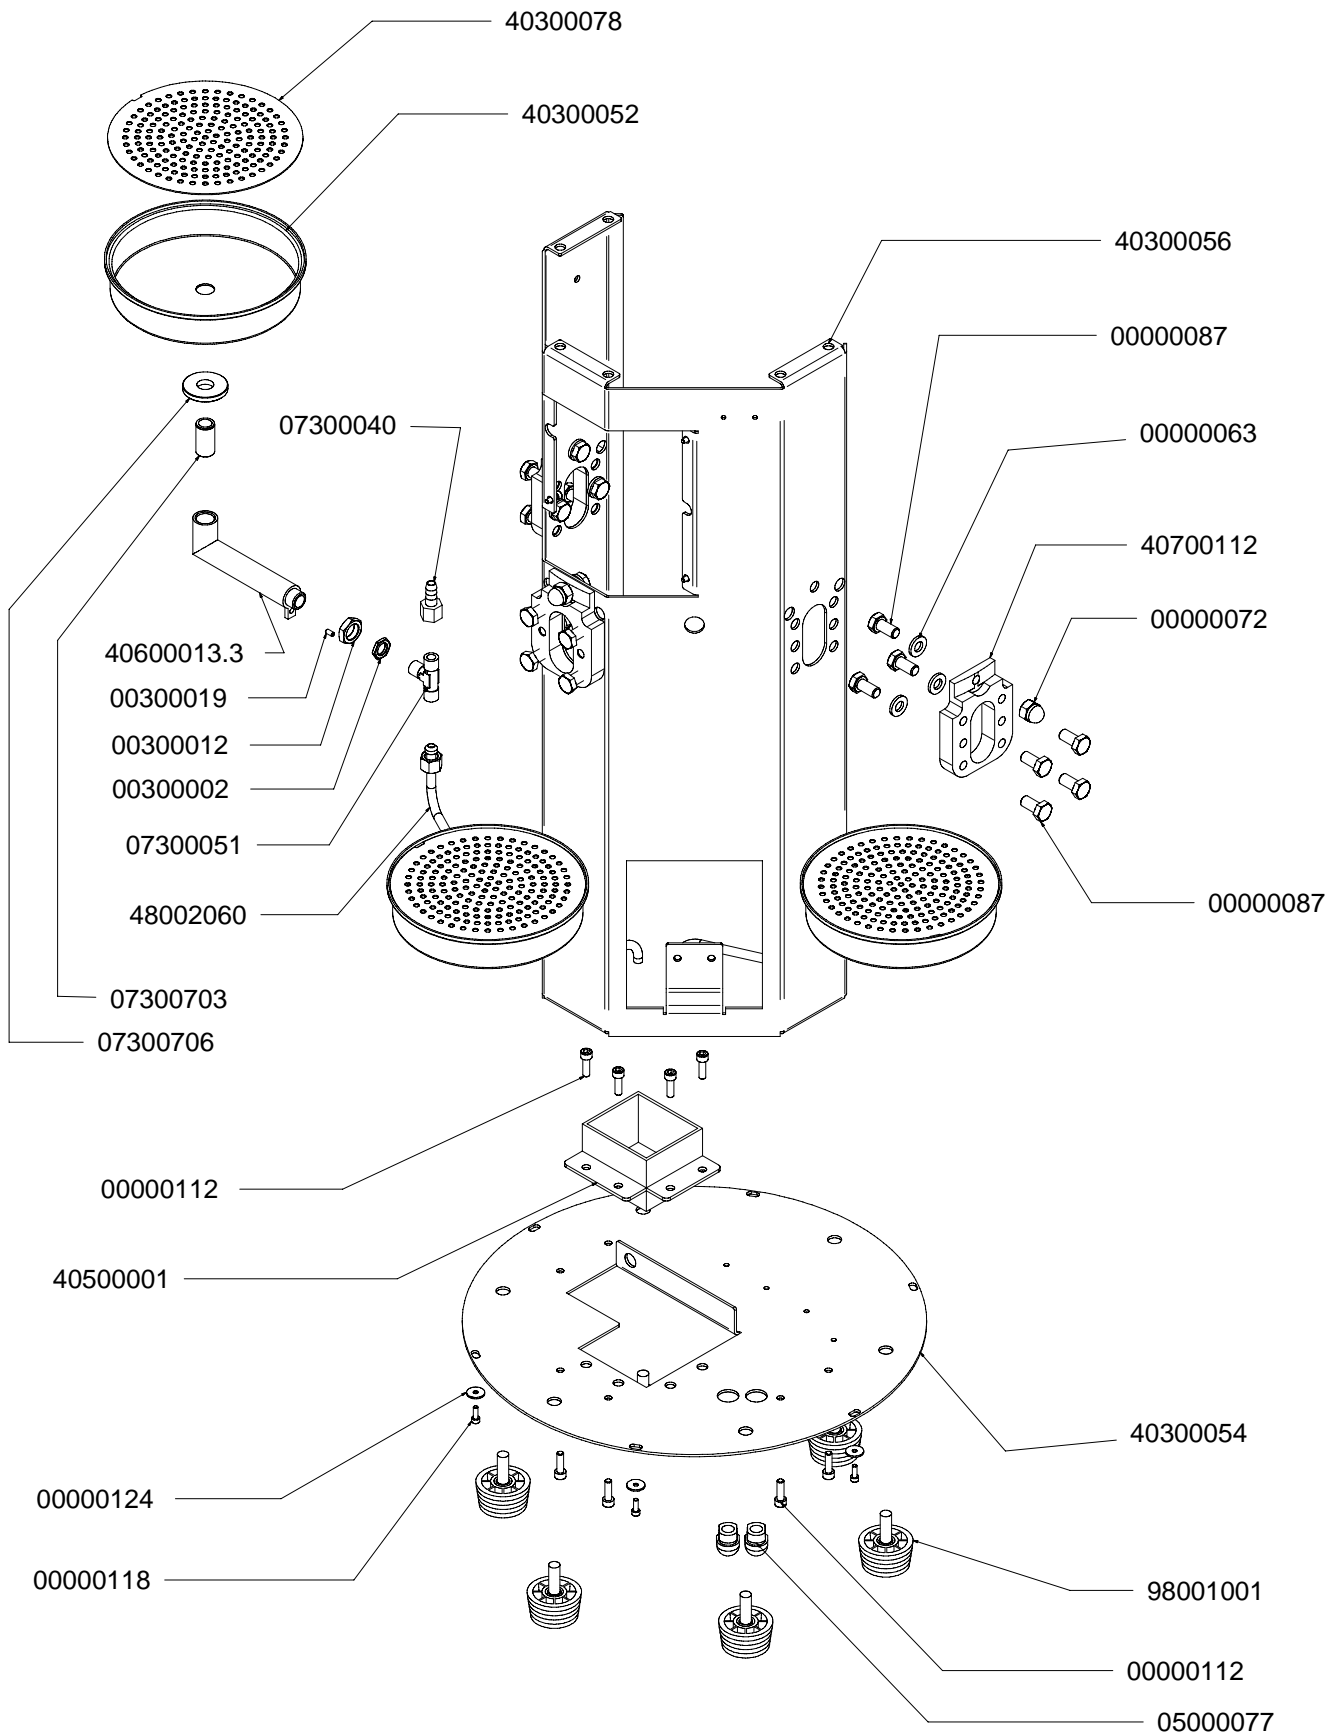

PRODOTTI / RICAMBI
PRODUCTS / SPARE PARTS
PRODUITS / PIÈCES DÉTACHÉES
PRODUKTE / ERSATZTEILE
PRODUCTOS / REPUESTOS

Victoria Arduino

01-12-2005

VENUS CENTURY

GRUPPO CARENA CABINET

GTELAIO FRAME

CALDAIA BOILER

GRUPPO IDRAULICO COMPLETE POURING UNIT

RUBINETTO VAPORE / ACQUA CALDA STEAM VALVE / HOT WATER

PARTI IDRAULICHE HYDRAULIC PARTS

GRUPPO EROGAZIONE / PORTA FILTRO DISPENSING GROUP / FILTERHOLDER

COMPONENTI ELETTRICI ELECTRIC PARTS