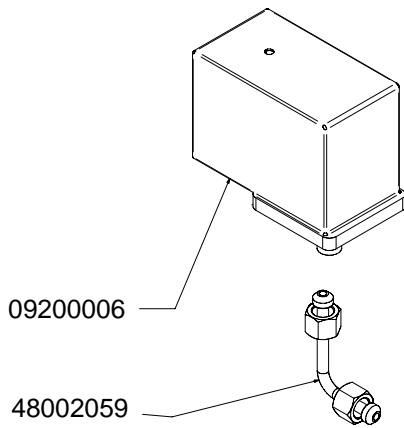

GRUPPO IDRAULICO COMPLETE POURING UNIT

RUBINETTO VAPORE / ACQUA CALDA STEAM VALVE / HOT WATER

PARTI IDRAULICHE HYDRAULIC PARTS

GRUPPO EROGAZIONE / PORTA FILTRO DISPENSING GROUP / FILTERHOLDER

COMPONENTI ELETTRICI ELECTRIC PARTS