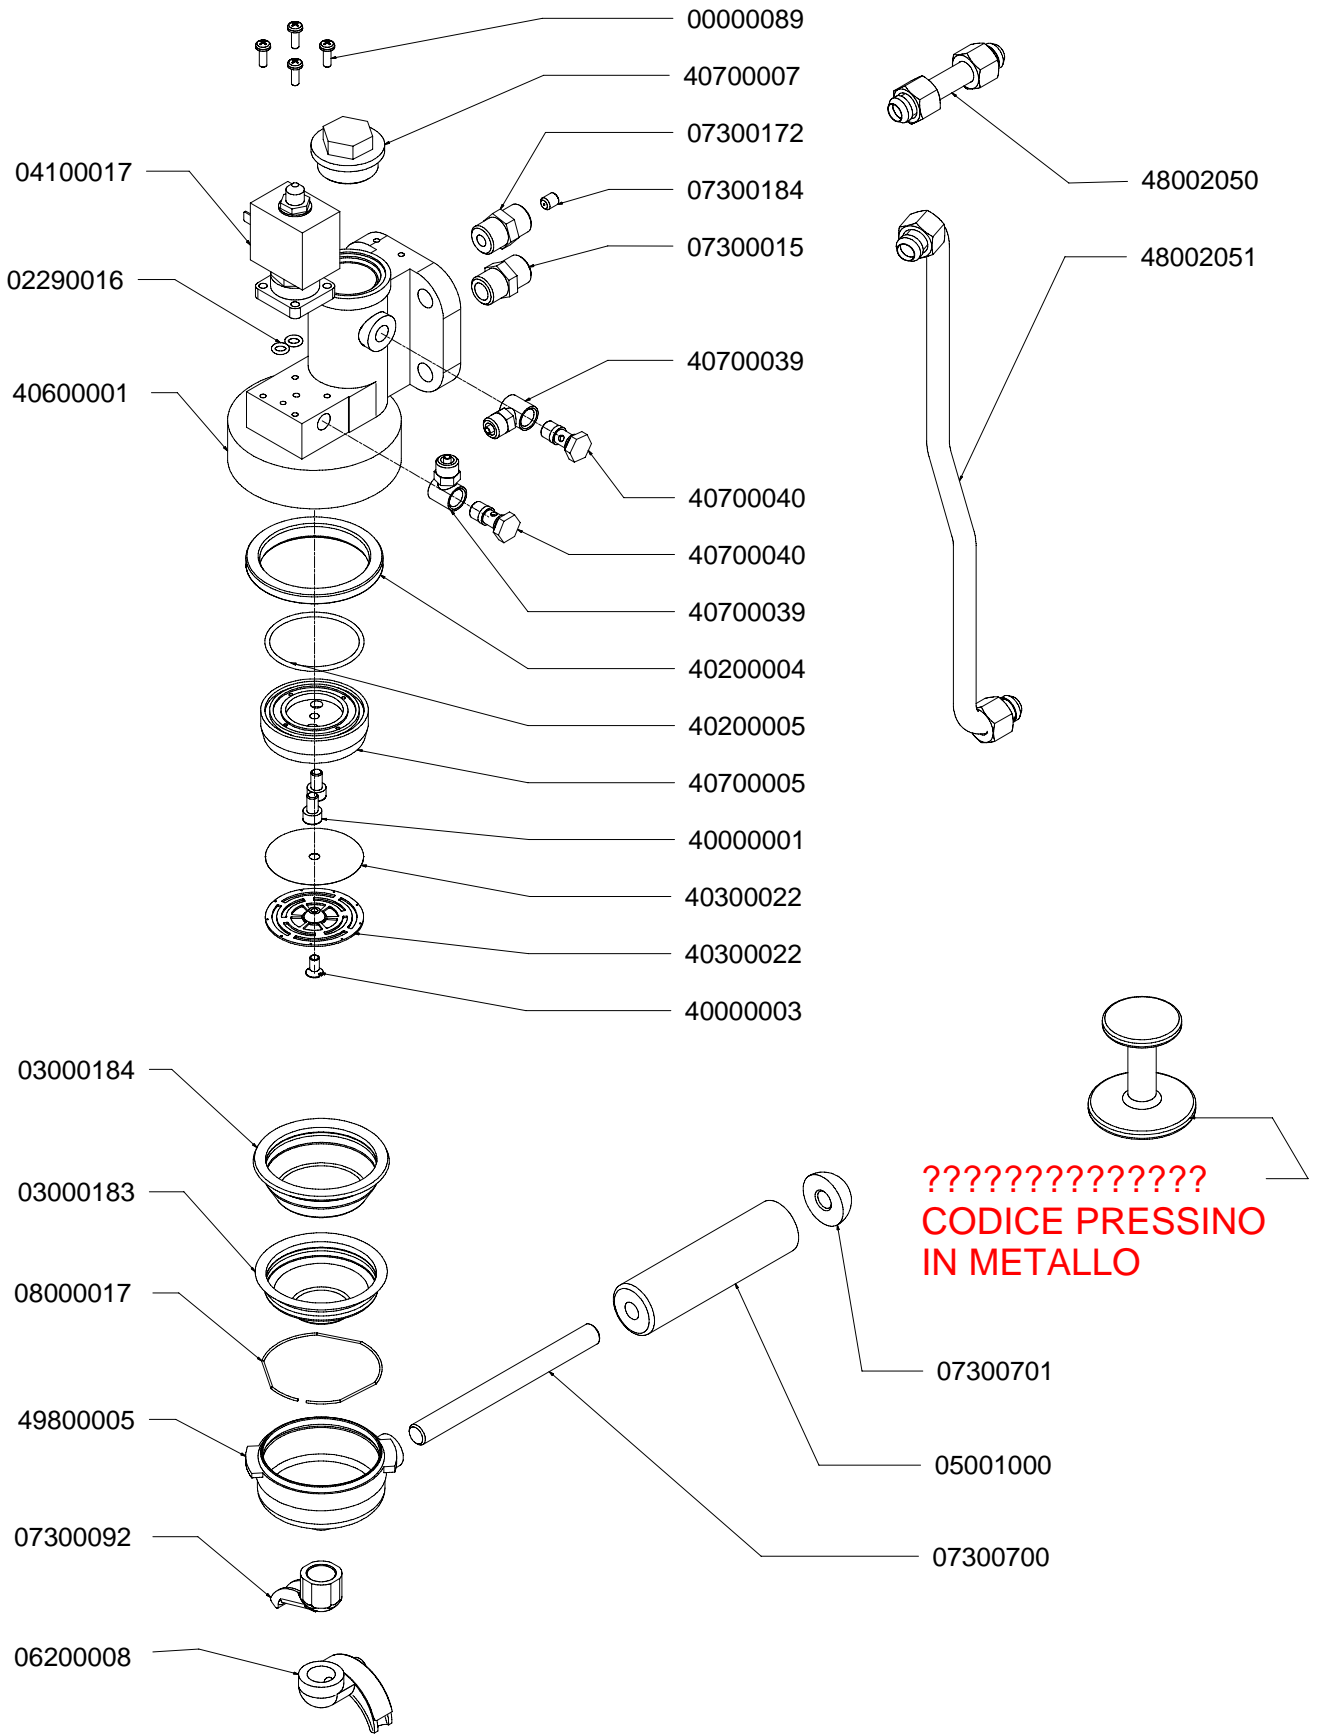

GRUPPO IDRAULICO COMPLETE POURING UNIT

RUBINETTO VAPORE / ACQUA CALDA STEAM VALVE / HOT WATER

PARTI IDRAULICHE HYDRAULIC PARTS

GRUPPO EROGAZIONE / PORTA FILTRO DISPENSING GROUP / FILTERHOLDER

COMPONENTI ELETTRICI ELECTRIC PARTS