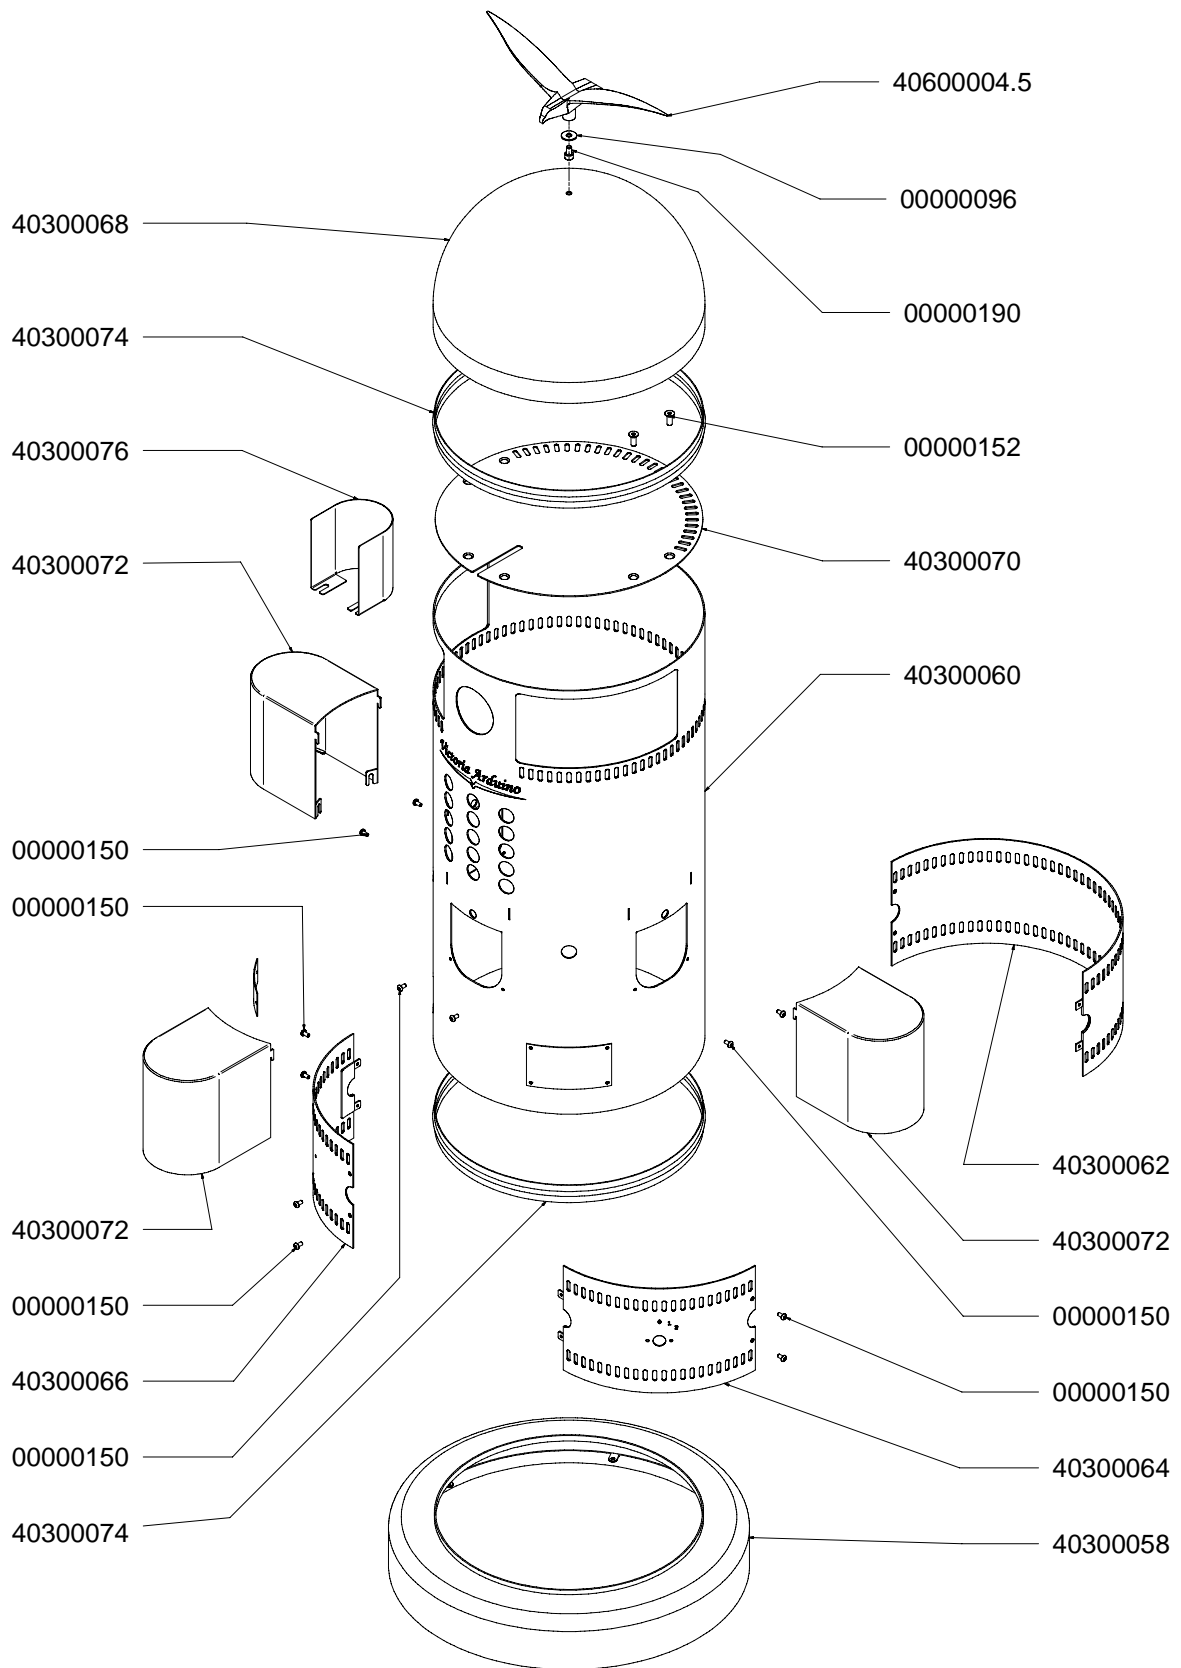

PRODOTTI / RICAMBI
PRODUCTS / SPARE PARTS
PRODUITS / PIÈCES DÉTACHÉES
PRODUKTE / ERSATZTEILE
PRODUCTOS / REPUESTOS

Victoria Arduino

01-12-2005

VENUS CENTURY

GRUPPO CARENA CABINET

GTELAIO FRAME

CALDAIA BOILER

GRUPPO IDRAULICO COMPLETE POURING UNIT

RUBINETTO VAPORE / ACQUA CALDA STEAM VALVE / HOT WATER

PARTI IDRAULICHE HYDRAULIC PARTS

GRUPPO EROGAZIONE / PORTA FILTRO DISPENSING GROUP / FILTERHOLDER

COMPONENTI ELETTRICI ELECTRIC PARTS