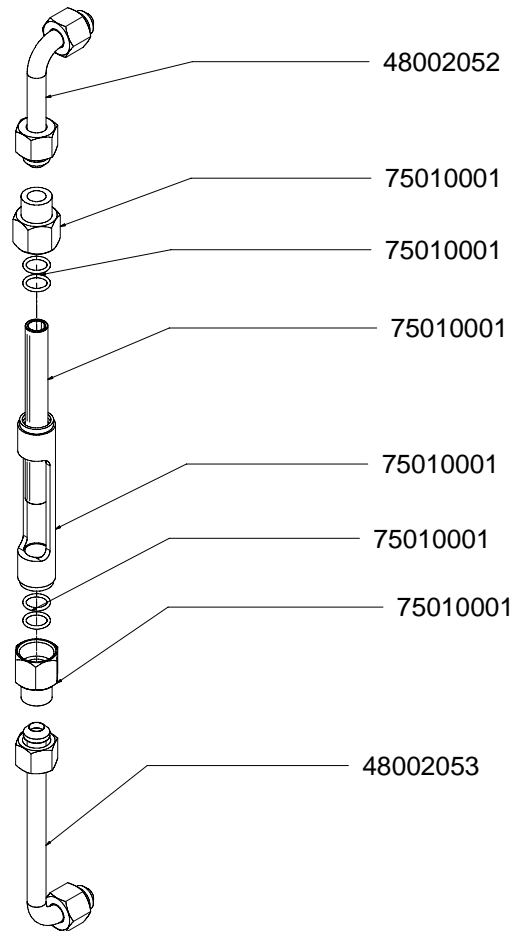

PRODOTTI / RICAMBI
PRODUCTS / SPARE PARTS
PRODUITS / PIÈCES DÉTACHÉES
PRODUKTE / ERSATZTEILE
PRODUCTOS / REPUESTOS

Victoria Arduino

01-12-2005

VENUS CENTURY

GRUPPO CARENA CABINET

GTELAIO FRAME

CALDAIA BOILER

GRUPPO IDRAULICO COMPLETE POURING UNIT

RUBINETTO VAPORE / ACQUA CALDA STEAM VALVE / HOT WATER

PARTI IDRAULICHE HYDRAULIC PARTS

GRUPPO EROGAZIONE / PORTA FILTRO DISPENSING GROUP / FILTERHOLDER

COMPONENTI ELETTRICI ELECTRIC PARTS