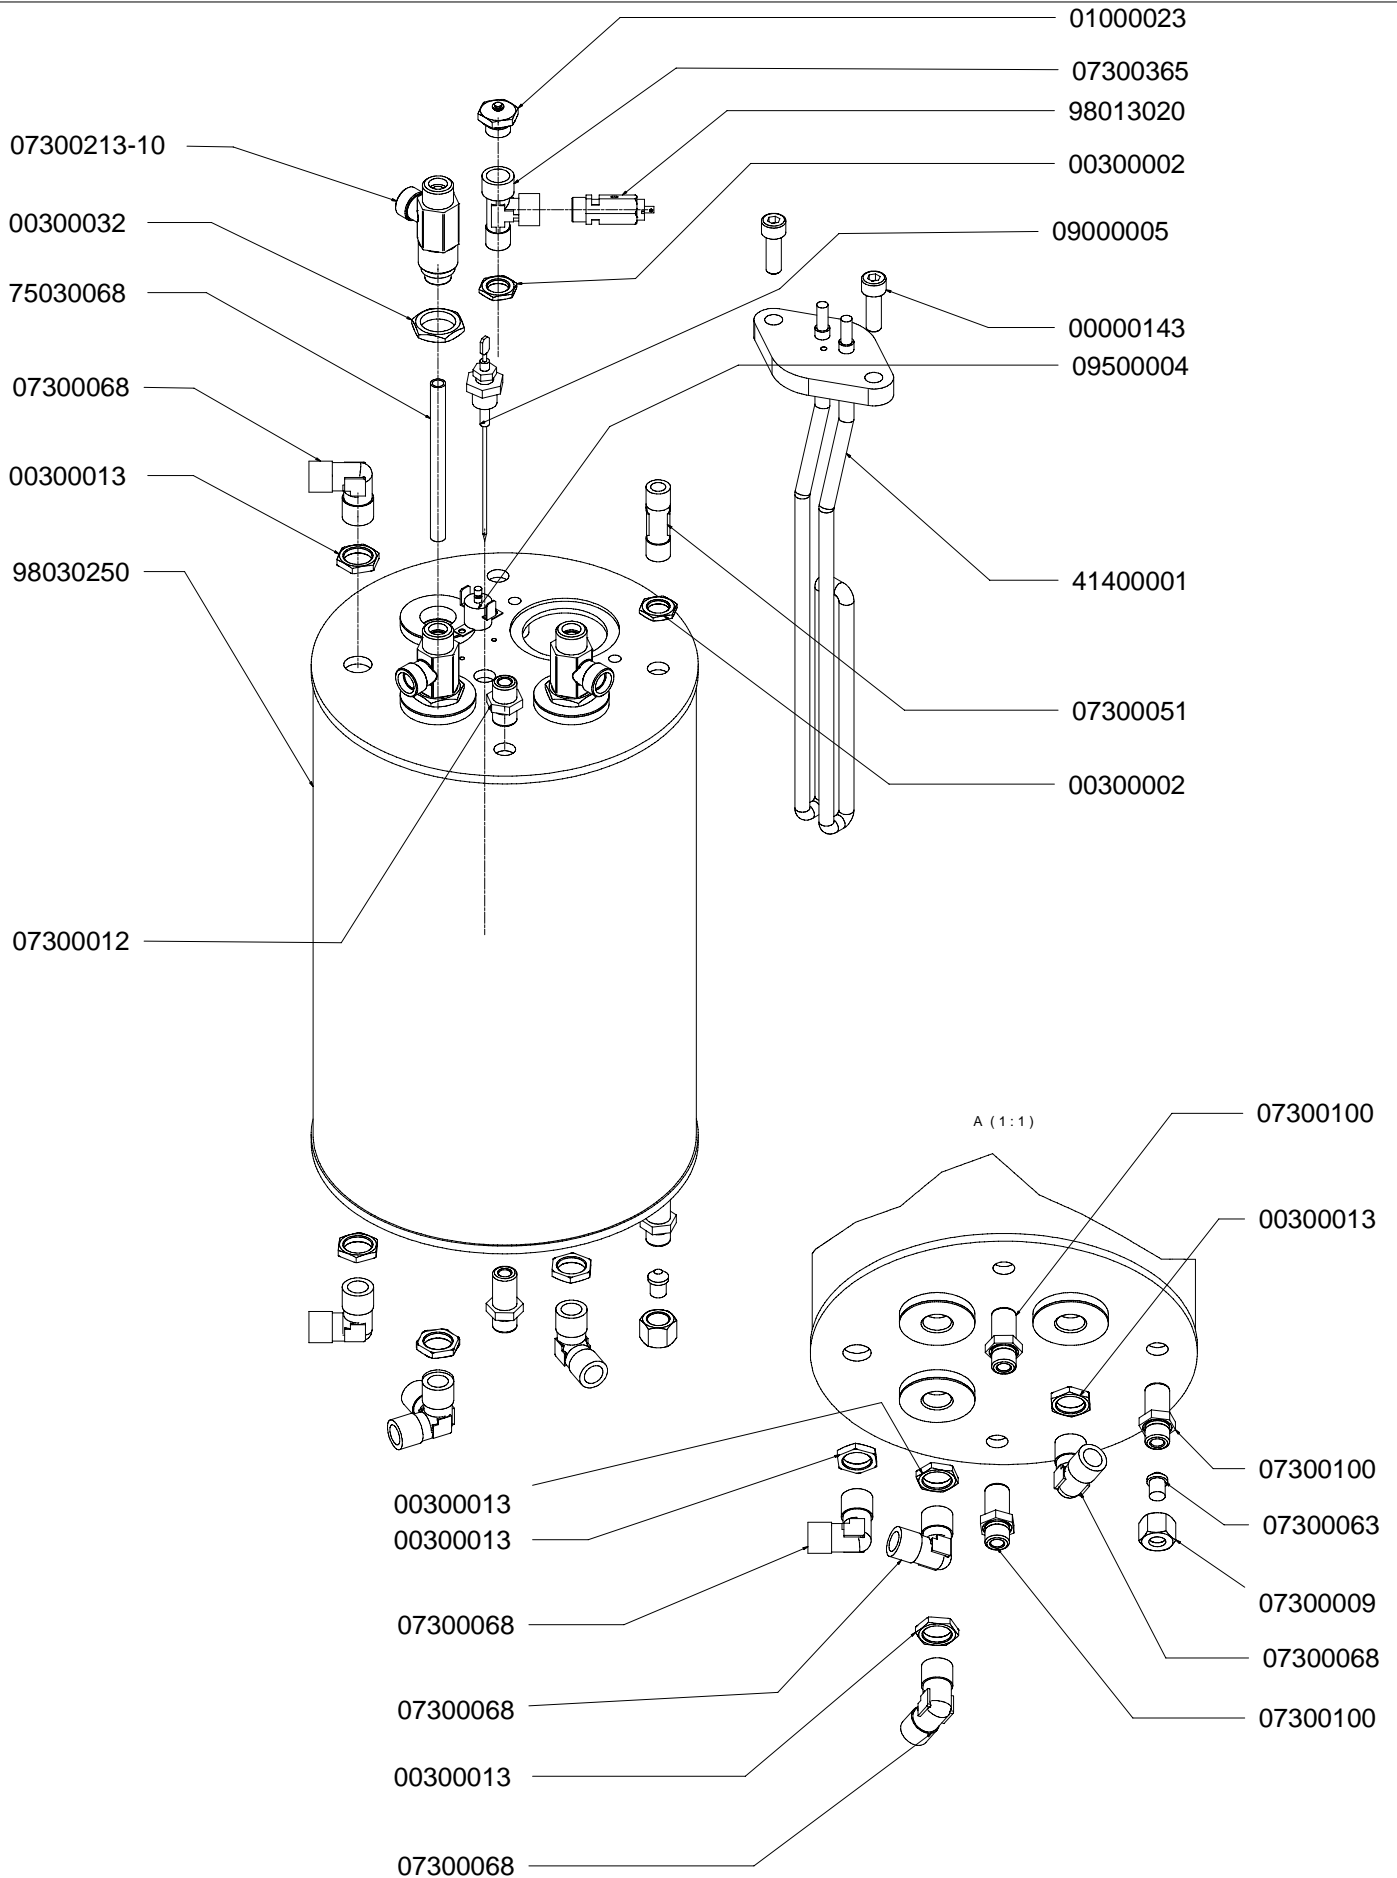

PRODOTTI / RICAMBI
PRODUCTS / SPARE PARTS
PRODUITS / PIÈCES DÉTACHÉES
PRODUKTE / ERSATZTEILE
PRODUCTOS / REPUESTOS

Victoria Arduino

01-12-2005

VENUS CENTURY

GRUPPO CARENA CABINET

GTELAIO FRAME

CALDAIA BOILER

GRUPPO IDRAULICO COMPLETE POURING UNIT

RUBINETTO VAPORE / ACQUA CALDA STEAM VALVE / HOT WATER

PARTI IDRAULICHE HYDRAULIC PARTS

GRUPPO EROGAZIONE / PORTA FILTRO DISPENSING GROUP / FILTERHOLDER

COMPONENTI ELETTRICI ELECTRIC PARTS