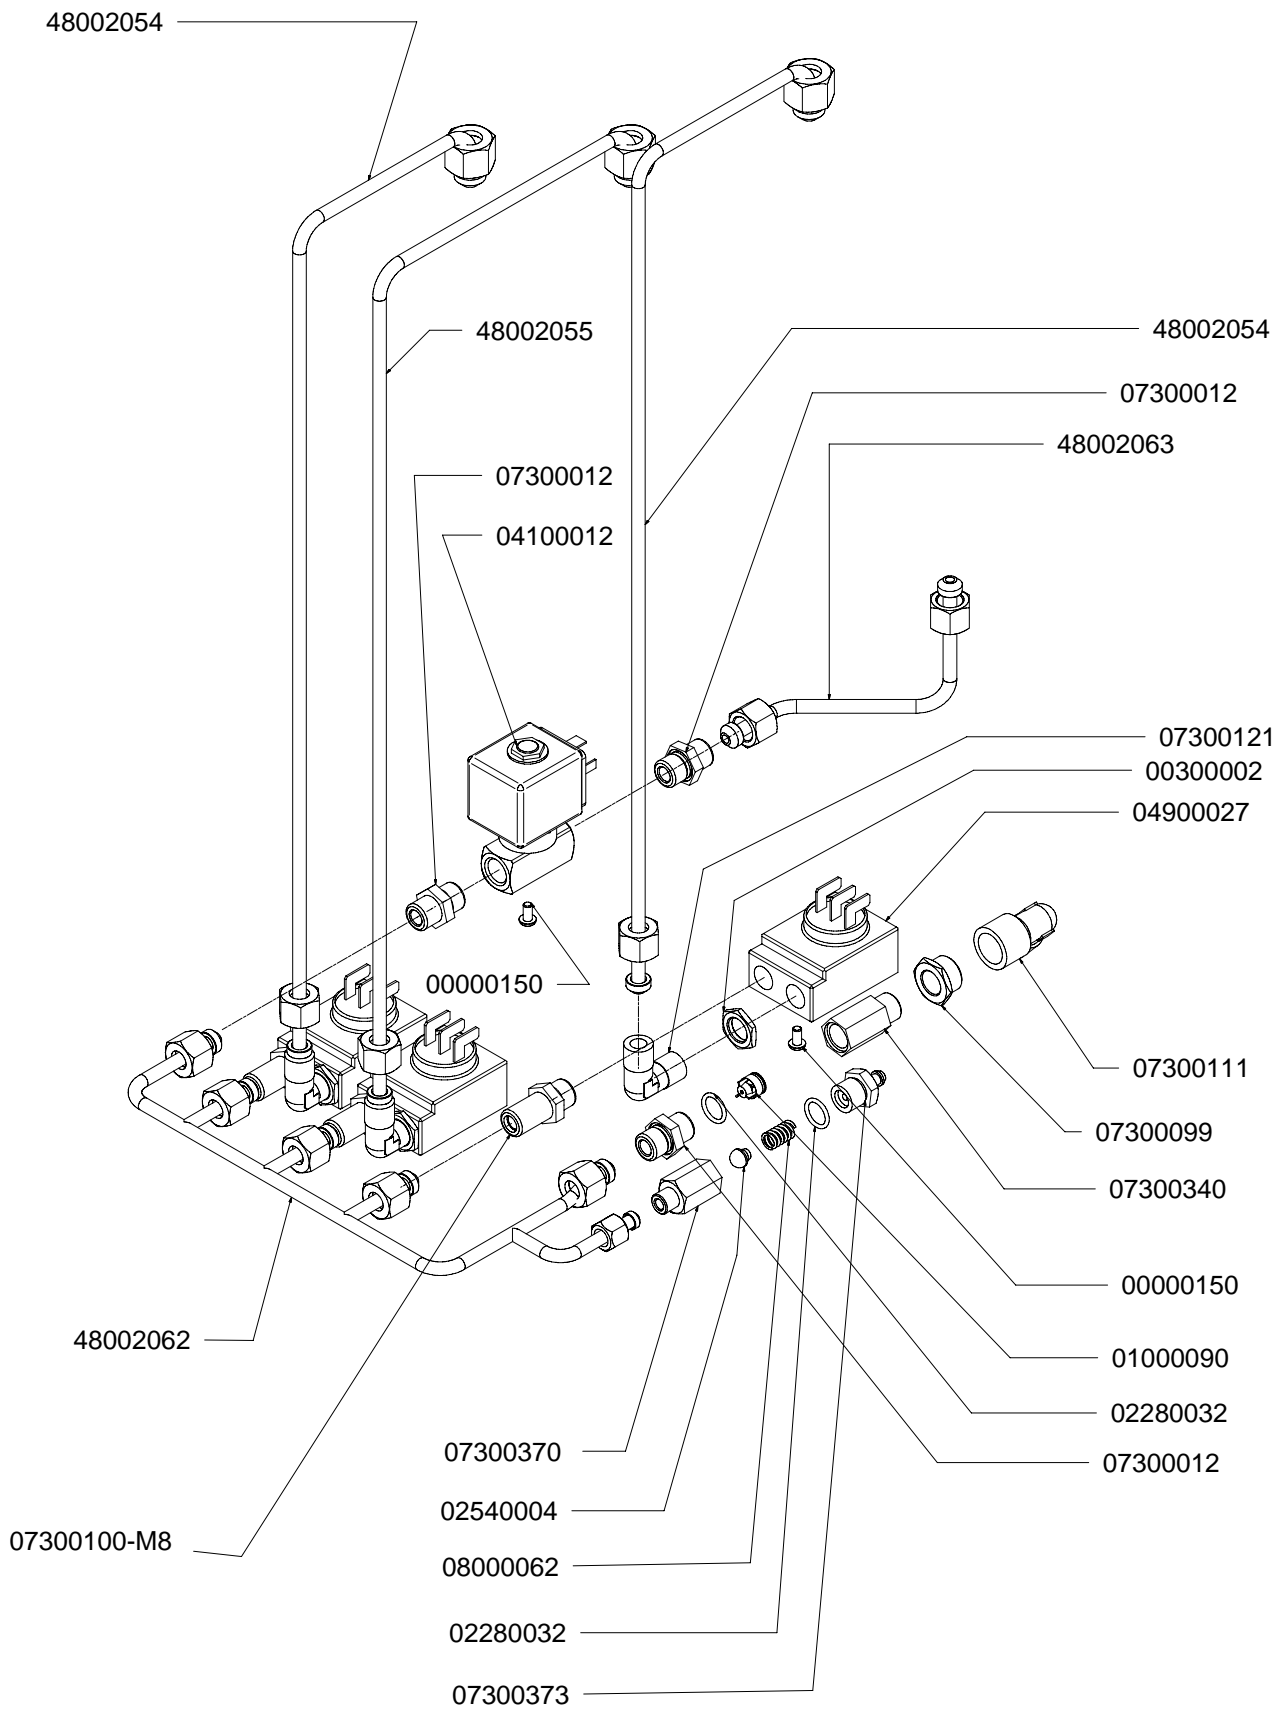

PRODOTTI / RICAMBI
PRODUCTS / SPARE PARTS
PRODUITS / PIÈCES DÉTACHÉES
PRODUKTE / ERSATZTEILE
PRODUCTOS / REPUESTOS

Victoria Arduino

01-12-2005

VENUS CENTURY

GRUPPO CARENA CABINET

GTELAIO FRAME

CALDAIA BOILER

GRUPPO IDRAULICO COMPLETE POURING UNIT

RUBINETTO VAPORE / ACQUA CALDA STEAM VALVE / HOT WATER

PARTI IDRAULICHE HYDRAULIC PARTS

GRUPPO EROGAZIONE / PORTA FILTRO DISPENSING GROUP / FILTERHOLDER

COMPONENTI ELETTRICI ELECTRIC PARTS